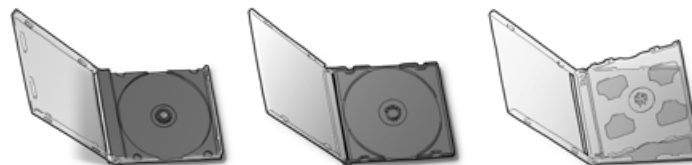

Označenie	CD Booklet 4 strany
Obal	CD jewel box / slim box
Papier	135 g/m ² natieraný lesklý
Poznámka	Dáta dodávajte vyradené na dvojstrany, alebo ako samostatné strany v jednom PDF súbore

————— Orez
 Lom
 Spadavka min 2mm