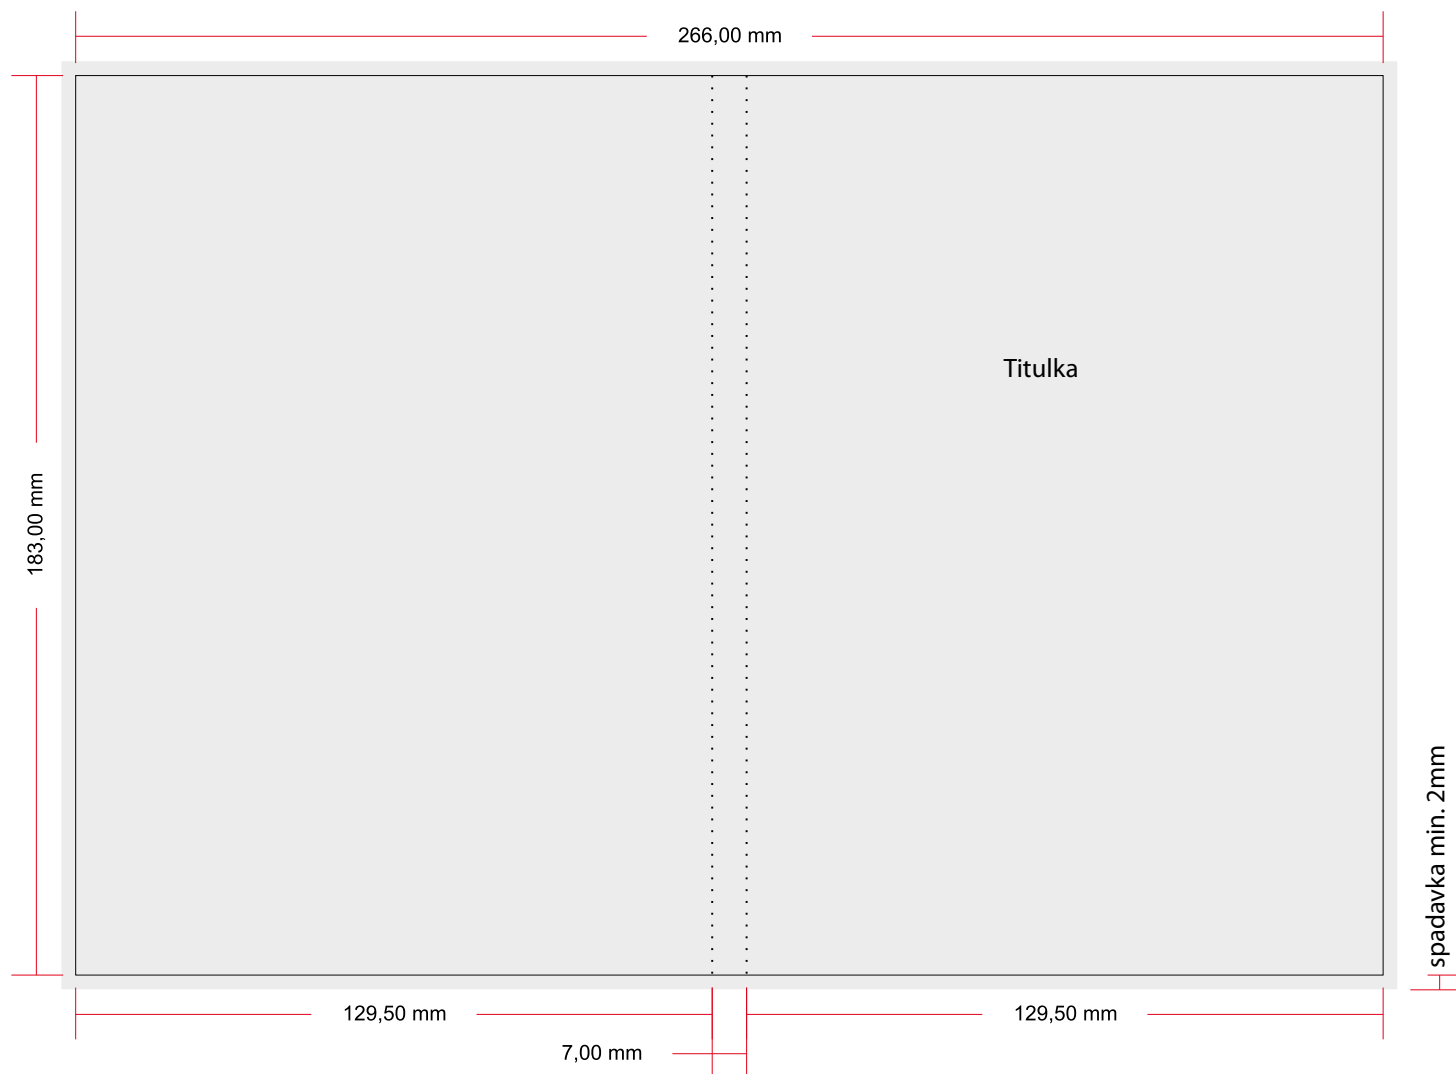

| | |
|-----------|---------------------------------------|
| Označenie | DVD Inlay 7mm |
| Obal | DVD box |
| Papier | 135 g/m ² natieraný lesklý |
| Poznámka | Dáta dodávajú v PDF formáte |

- Orez
- - - Lom
- Spadavka min. 2mm