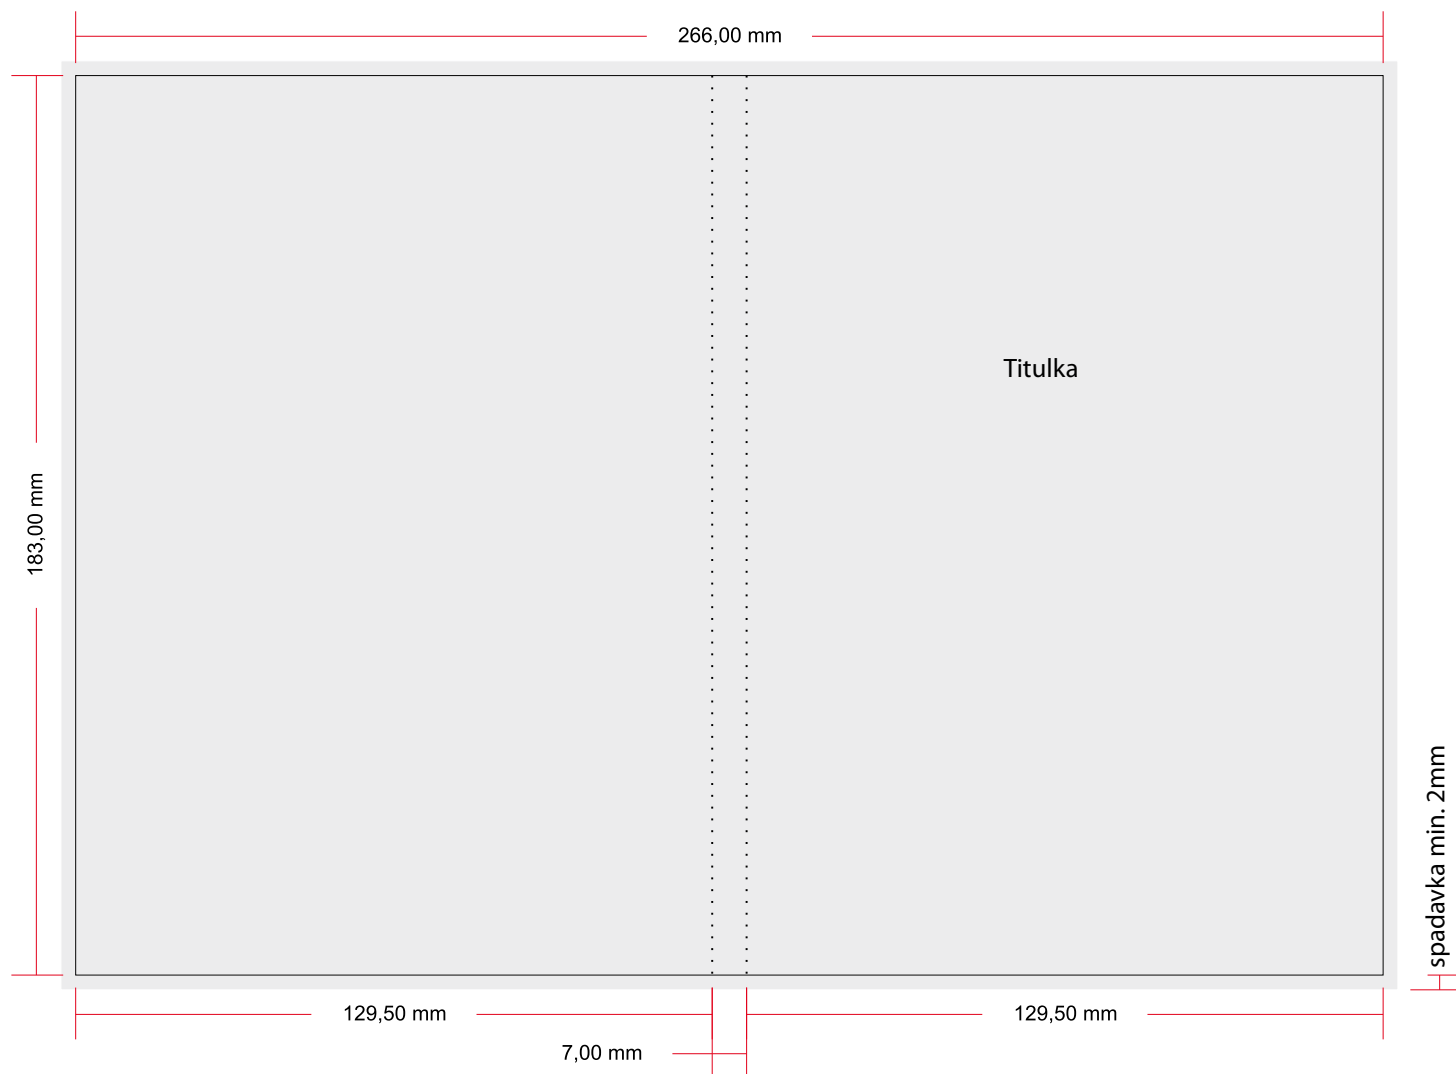

|           |                                       |
|-----------|---------------------------------------|
| Označenie | DVD Inlay 7mm                         |
| Obal      | DVD box                               |
| Papier    | 135 g/m <sup>2</sup> natieraný lesklý |
| Poznámka  | Dáta dodávajú v PDF formáte           |

- Orez
- - - Lom
- Spadavka min. 2mm