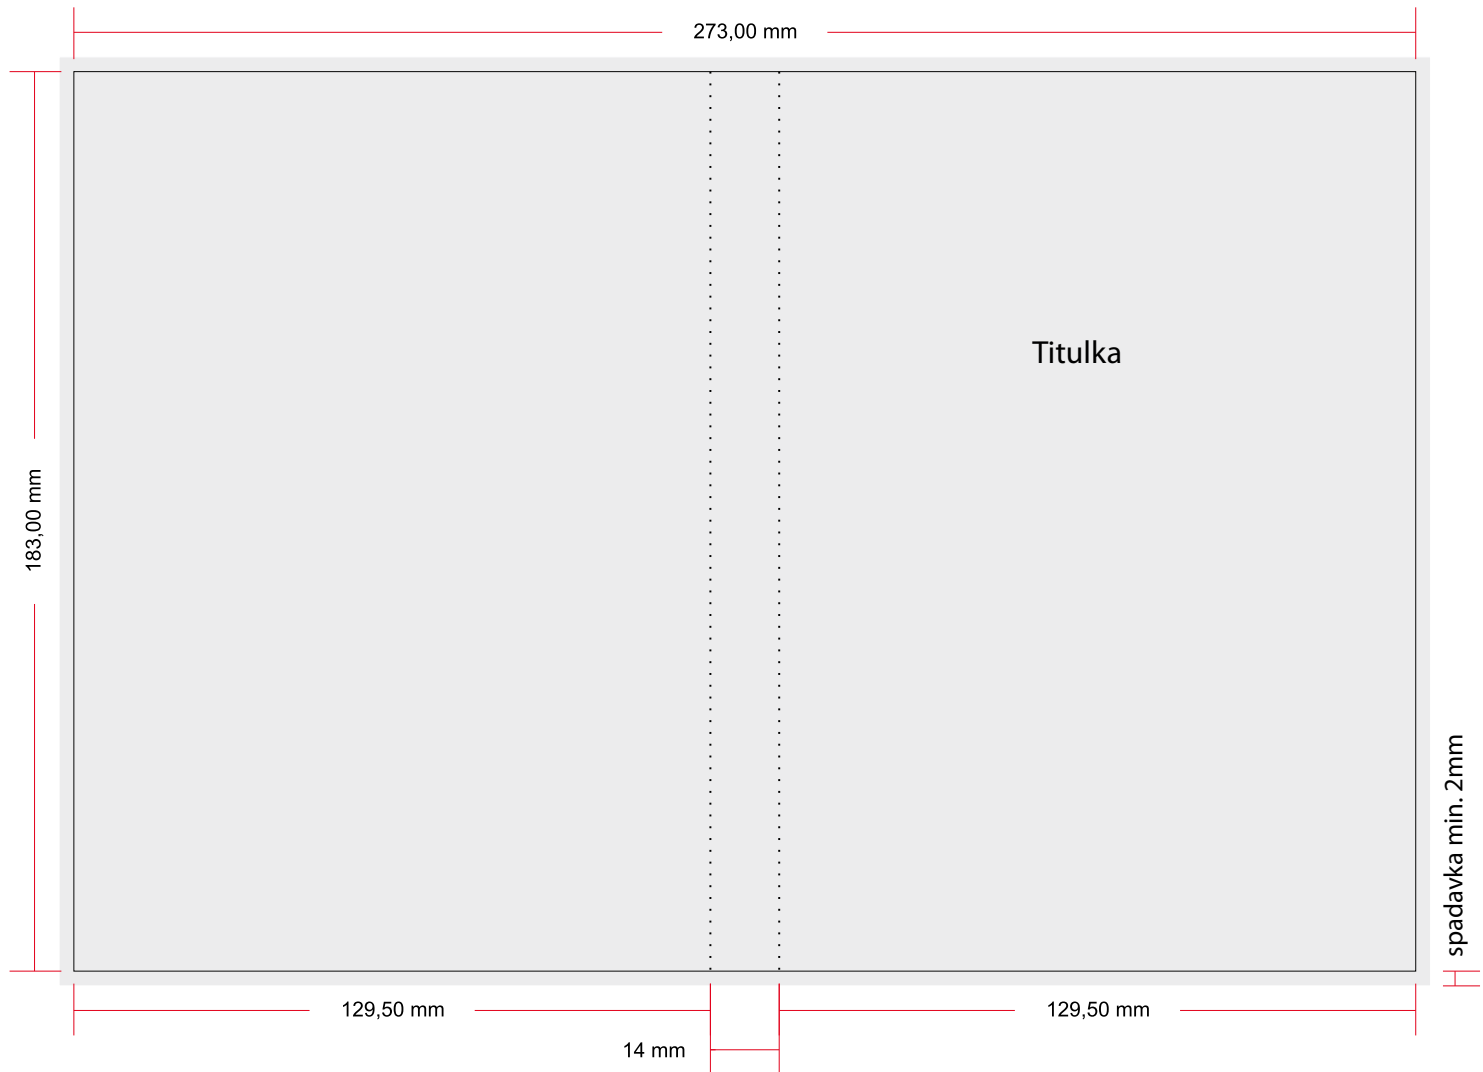

Označenie	DVD Inlay 14mm
Obal	DVD box
Papier	135 g/m ² natieraný lesklý
Poznámka	Dáta dodávajú v PDF formáte

- Orez
- Lom
- Spadavka min. 2mm