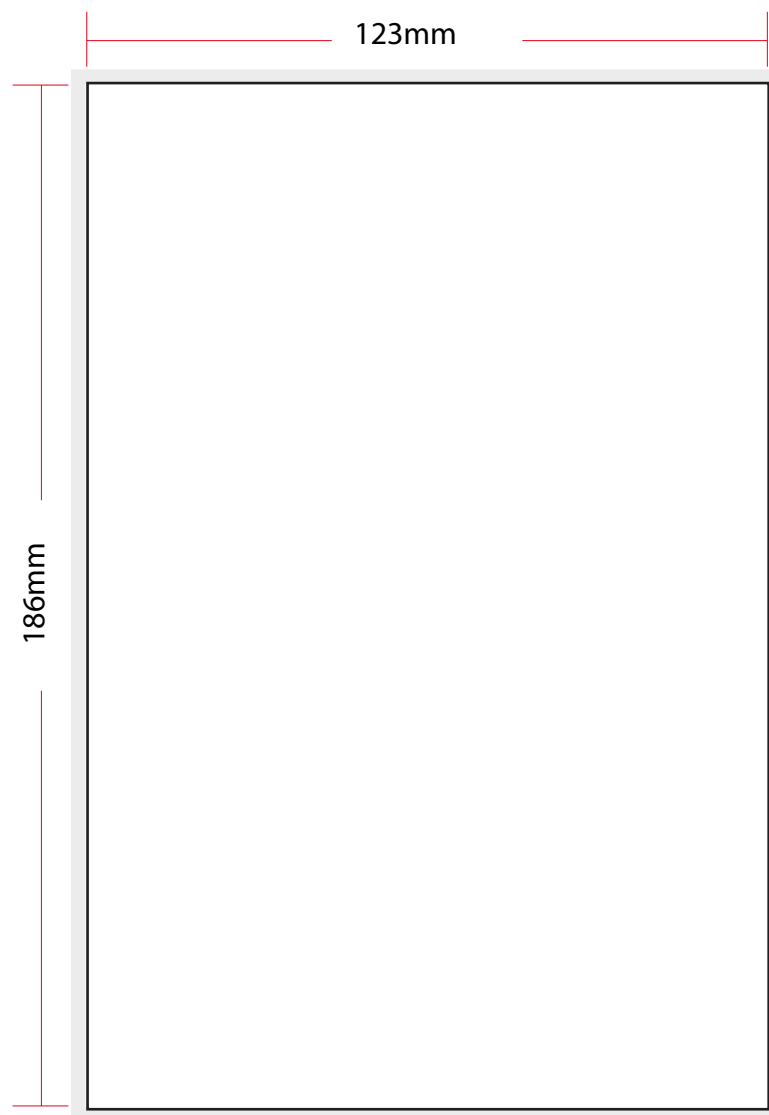

Označenie	DVD Booklet 2 strany (karta)
Obal	DVD box
Papier	170 g/m ² natieraný lesklý
Poznámka	Dáta dodávajte v PDF formáte

————— Orez

■ Spadavka min. 2mm