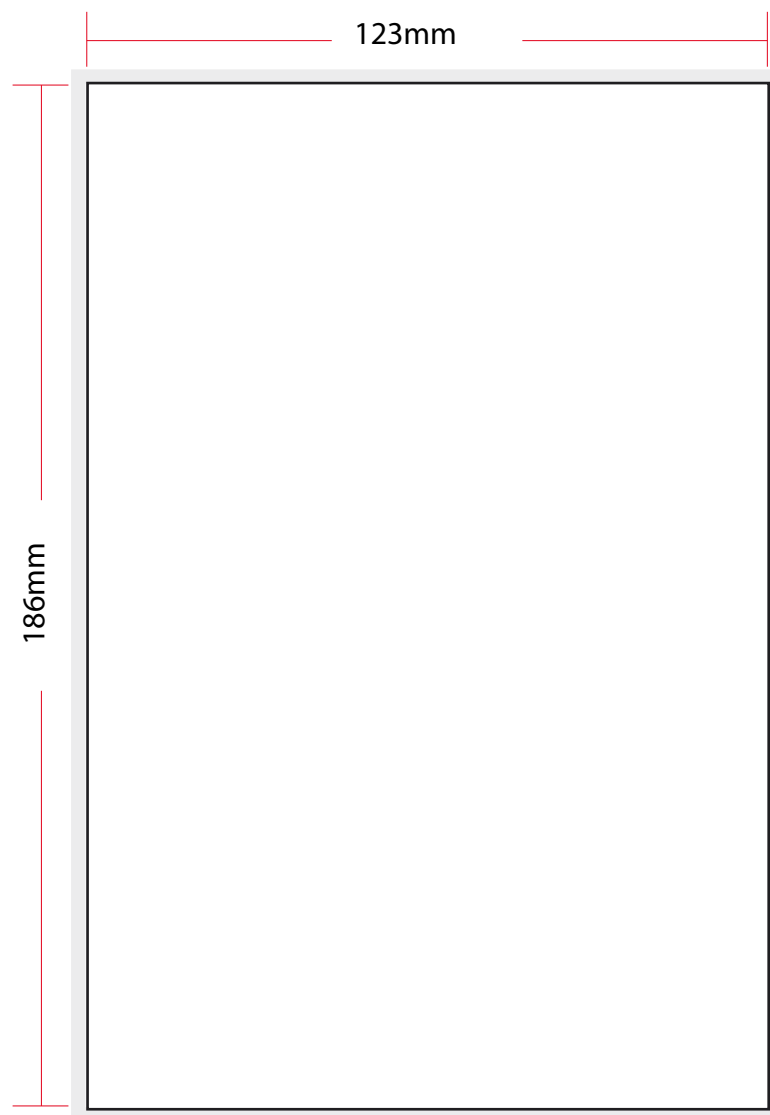

Označenie	DVD Booklet 2 strany (karta)
Obal	DVD box
Papier	170 g/m ² natieraný lesklý
Poznámka	Dáta dodávajte v PDF formáte

——— Orez

■ Spadavka min. 2mm