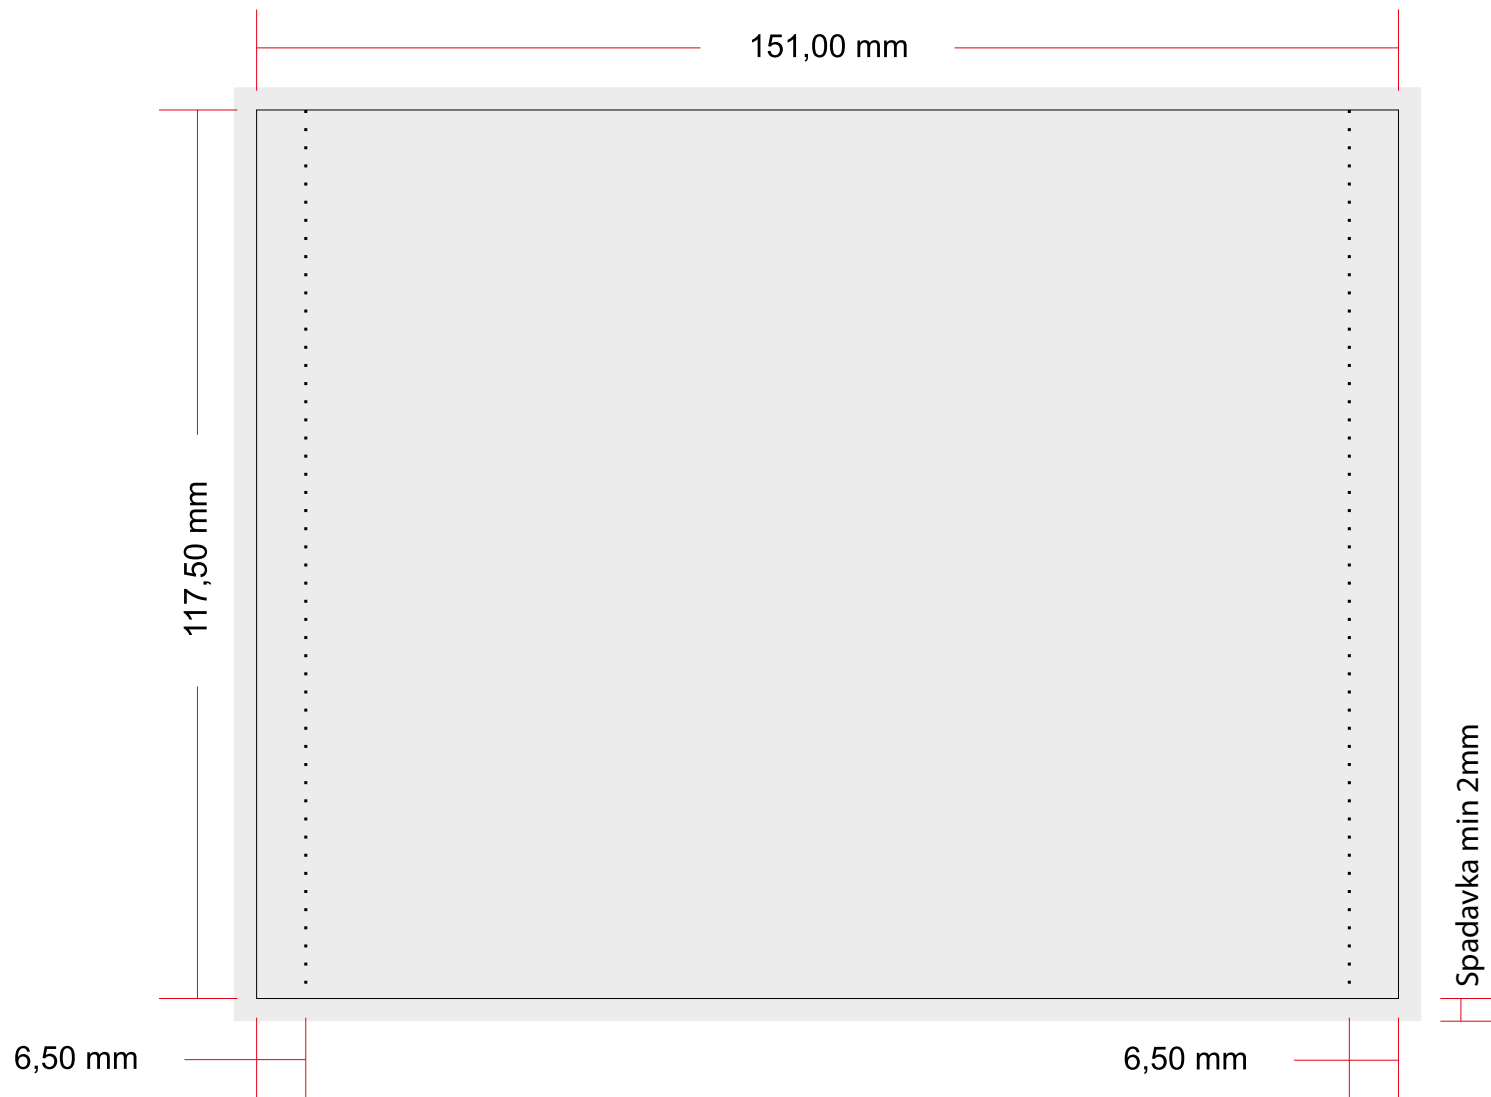

Označenie	CD Inlay
Obal	CD jewel box / slim box
Papier	150 g/m ² natieraný lesklý
Poznámka	Dáta dodávajte v PDF súbore

- Orez
- Lom
- Spadavka min 2mm