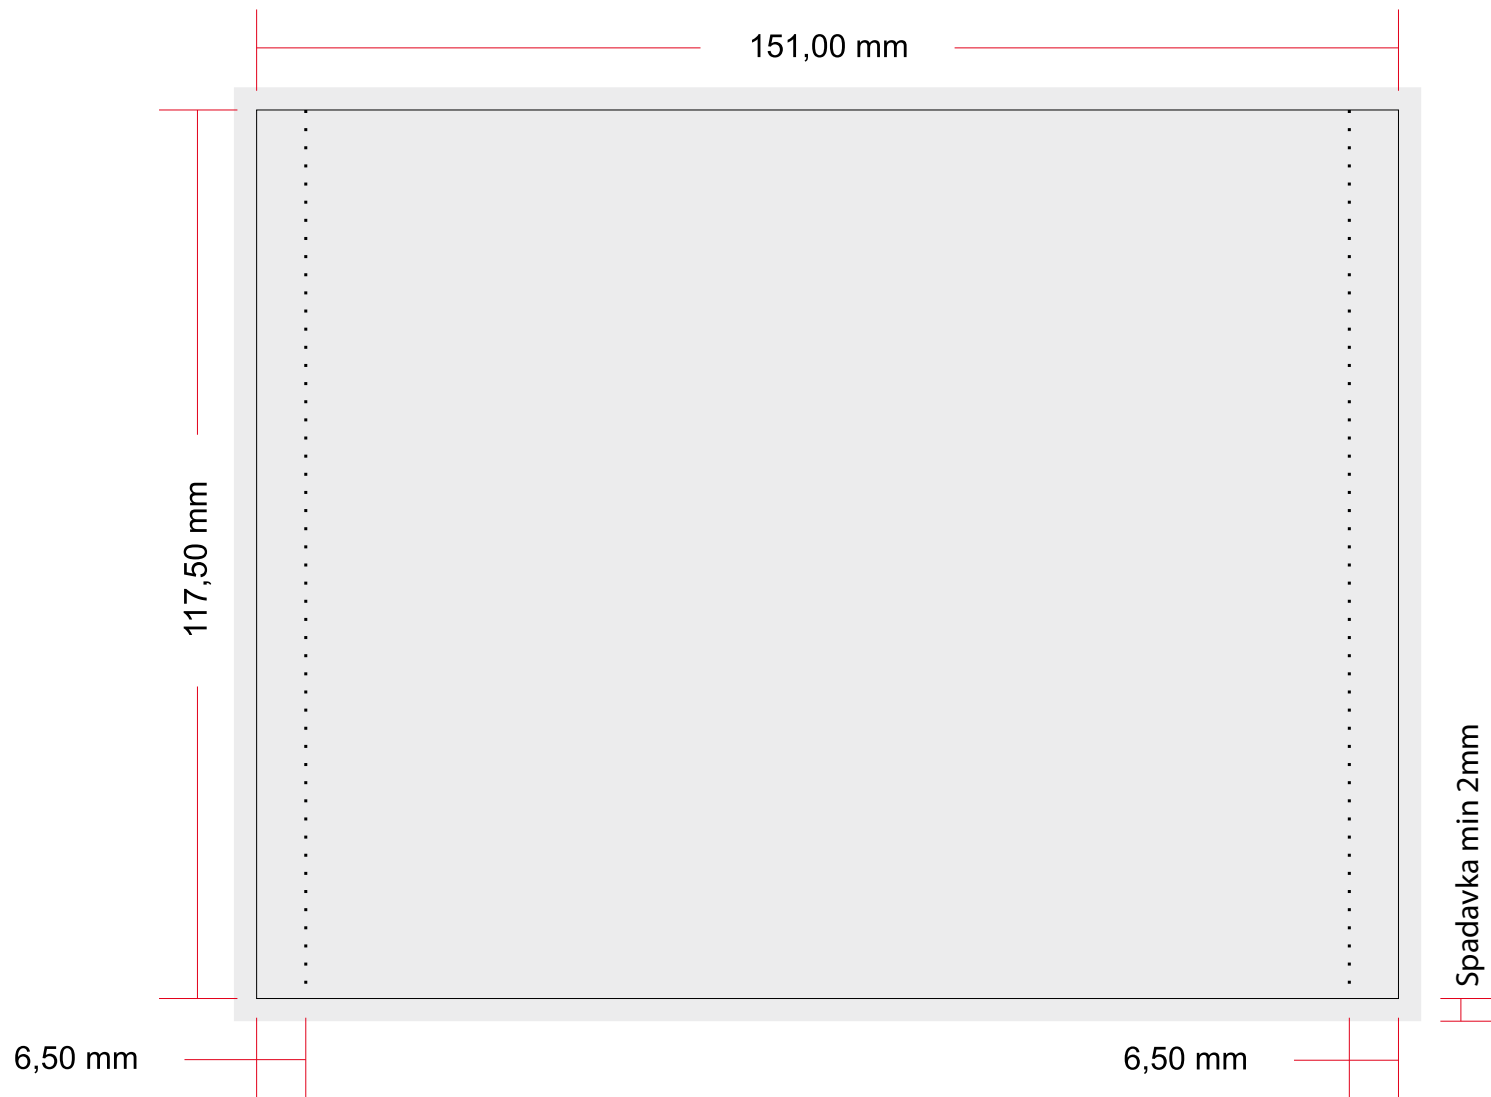

| | |
|------------------|---------------------------------------|
| Označenie | CD Inlay |
| Obal | CD jewel box / slim box |
| Papier | 150 g/m ² natieraný lesklý |
| Poznámka | Dáta dodávajte v PDF súbore |

- Orez
- Lom
- Spadavka min 2mm