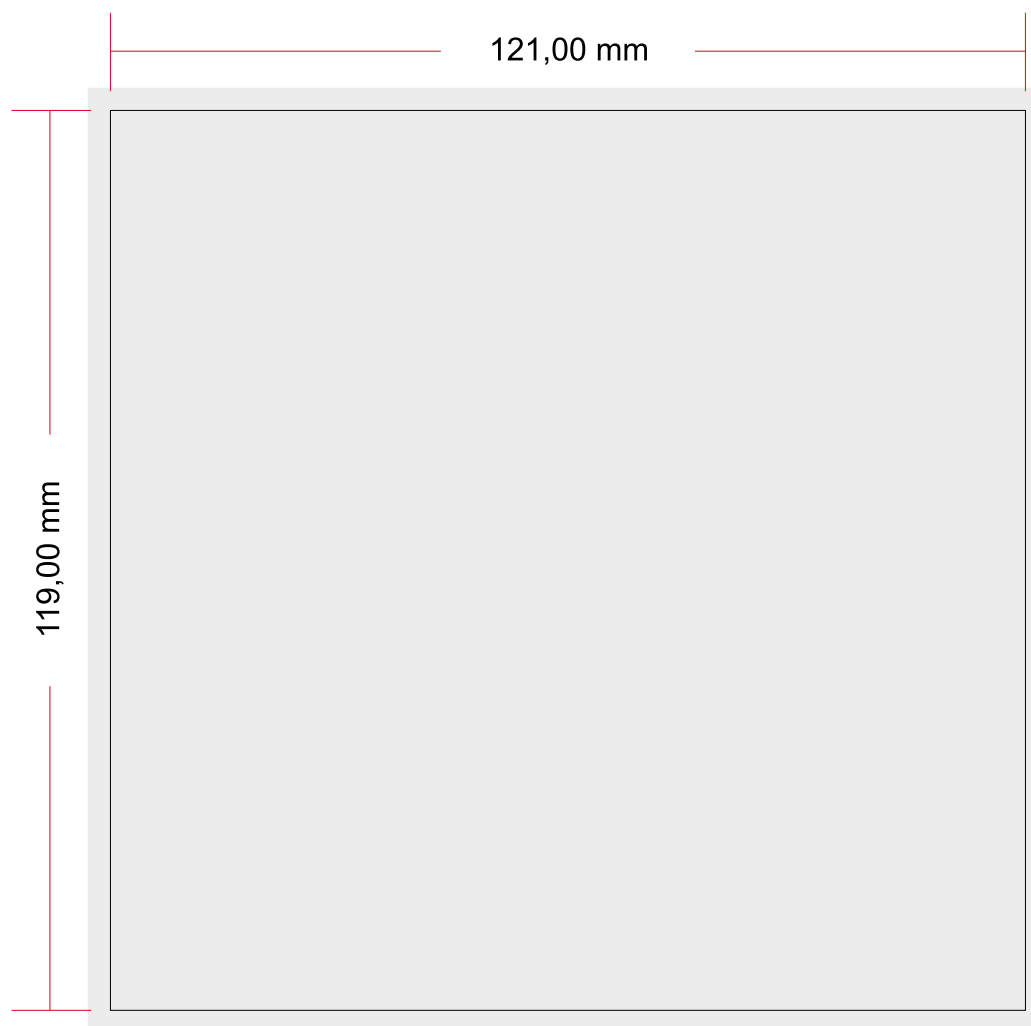

Označenie	CD Booklet 2 strany (karta)
Obal	CD jewel box / slim box
Papier	170 g/m ² natieraný lesklý
Poznámka	Dáta dodávajte ako samostatné strany v jednom PDF súbore

——— Orez

■ Spadavka min 2mm