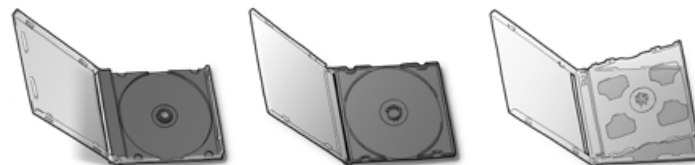

Označenie	CD Booklet 2 strany (karta)
Obal	CD jewel box / slim box
Papier	170 g/m ² natieraný lesklý
Poznámka	Dáta dodávajú ako samostatné strany v jednom PDF súbore

——— Orez

■ Spadavka min 2mm