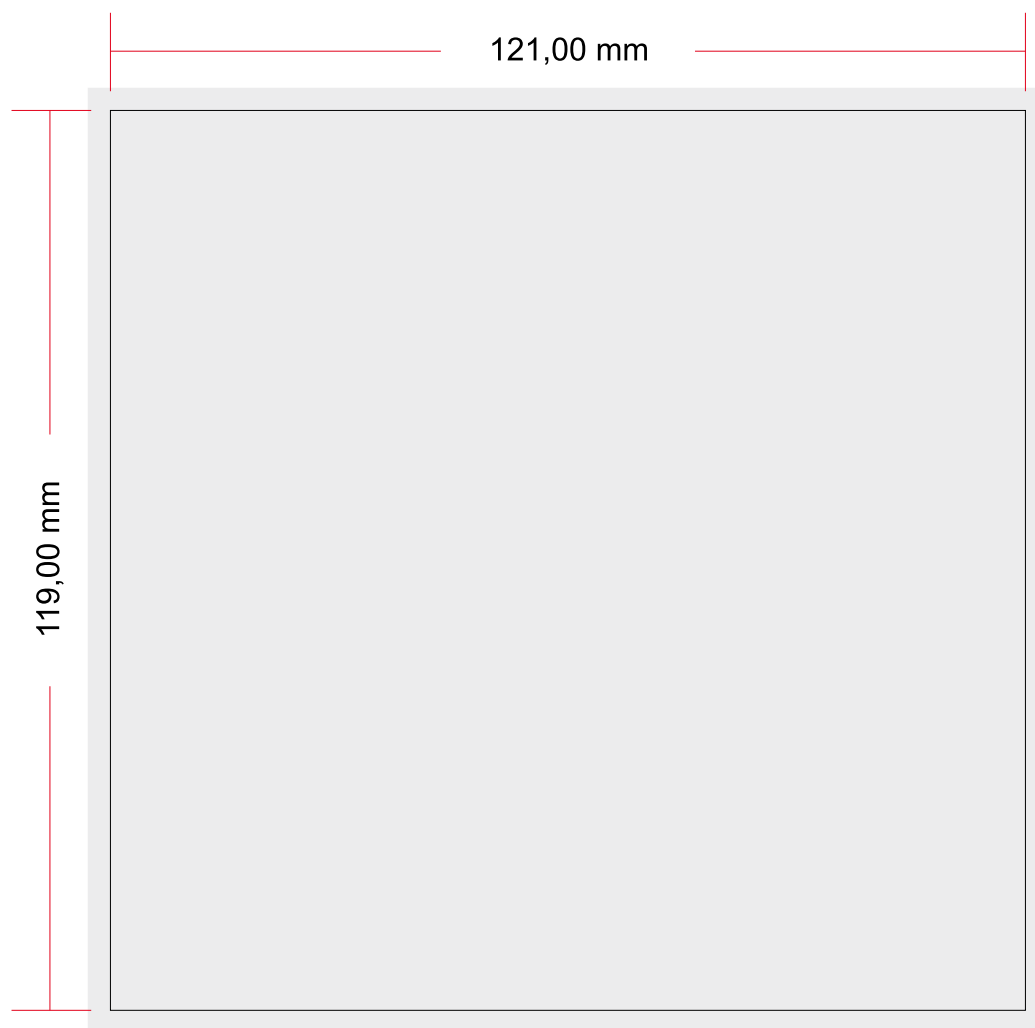

Označenie	CD Booklet 2 strany (karta)
Obal	CD jewel box / slim box
Papier	170 g/m ² natieraný lesklý
Poznámka	Dáta dodávajú ako samostatné strany v jednom PDF súbore

——— Orez

■ Spadavka min 2mm