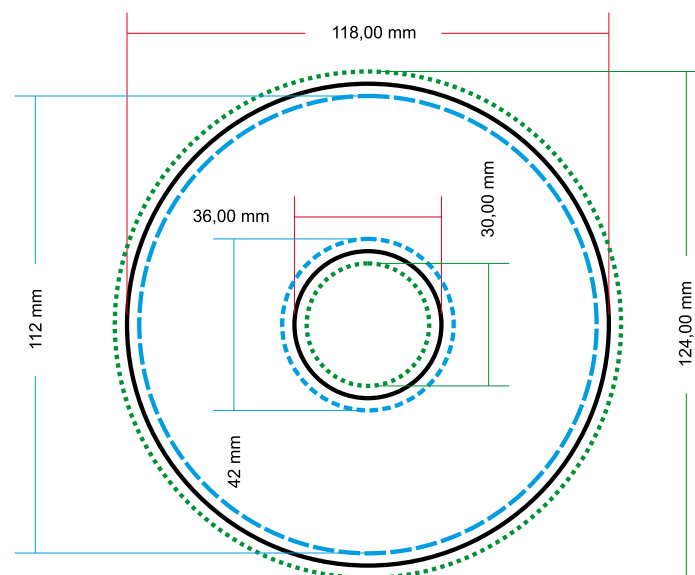

A

B

- 118-18 potlačiteľná oblasť
- ⋯ 124-118, 18-12 - spadavka
- - - 112-118, 18-24 - ochranná zóna
bez objektov náchylných na orez texty, logá a pod.

- 118-36 potlačiteľná oblasť
- ⋯ 124-118, 36-30 - spadavka
- - - 112-118, 36-42 - ochranná zóna
bez objektov náchylných na orez texty, logá a pod.