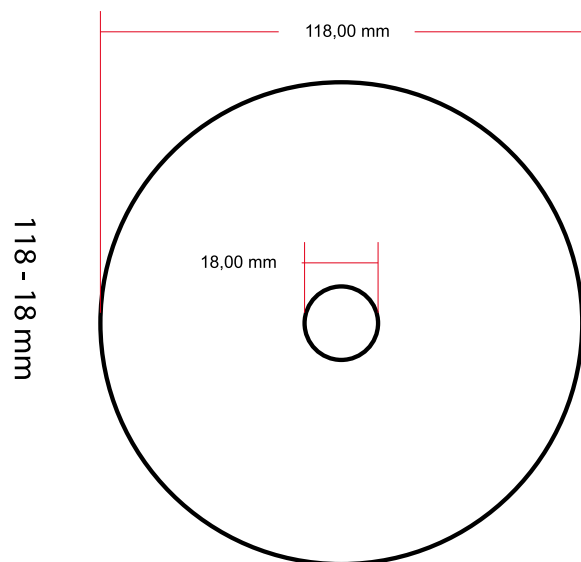

A

B

- 118-18 potlačiteľná oblasť
- ⋯ 124-118, 18-12 - spadavka
- - - 112-118, 18-24 - ochranná zóna
bez objektov náchylných na orez texty, logá a pod.

- 118-36 potlačiteľná oblasť
- ⋯ 124-118, 36-30 - spadavka
- - - 112-118, 36-42 - ochranná zóna
bez objektov náchylných na orez texty, logá a pod.