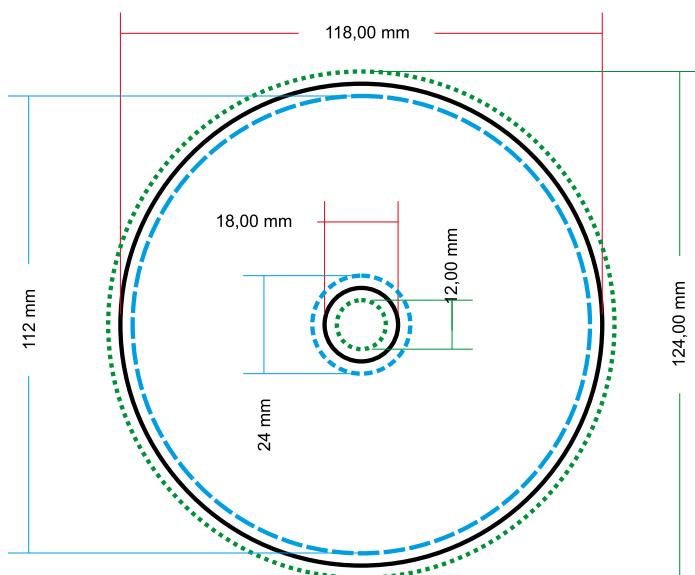

A

B

- 118-18 potlačiteľná oblasť
- ⋯ 124-118, 18-12 - spadavka
- - - 112-118, 18-24 - ochranná zóna
bez objektov náchylných na orez texty, logá a pod.

- 118-36 potlačiteľná oblasť
- ⋯ 124-118, 36-30 - spadavka
- - - 112-118, 36-42 - ochranná zóna
bez objektov náchylných na orez texty, logá a pod.