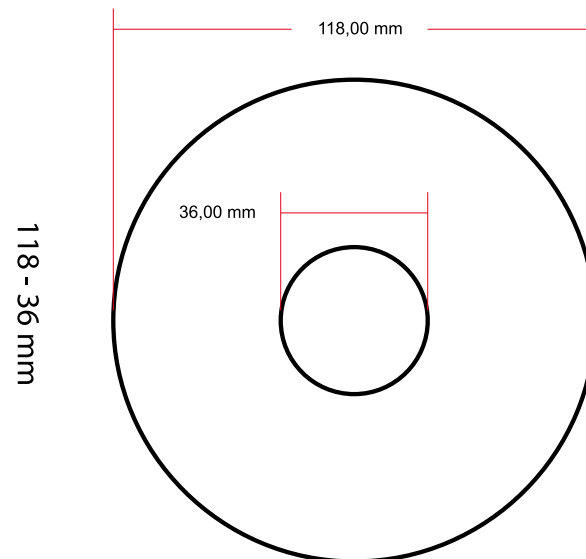

A

B

- 118-18 potlačiteľná oblasť
- ⋯ 124-118, 18-12 - spadavka
- - - 112-118, 18-24 - ochranná zóna
bez objektov náchylných na orez texty, logá a pod.

- 118-36 potlačiteľná oblasť
- ⋯ 124-118, 36-30 - spadavka
- - - 112-118, 36-42 - ochranná zóna
bez objektov náchylných na orez texty, logá a pod.